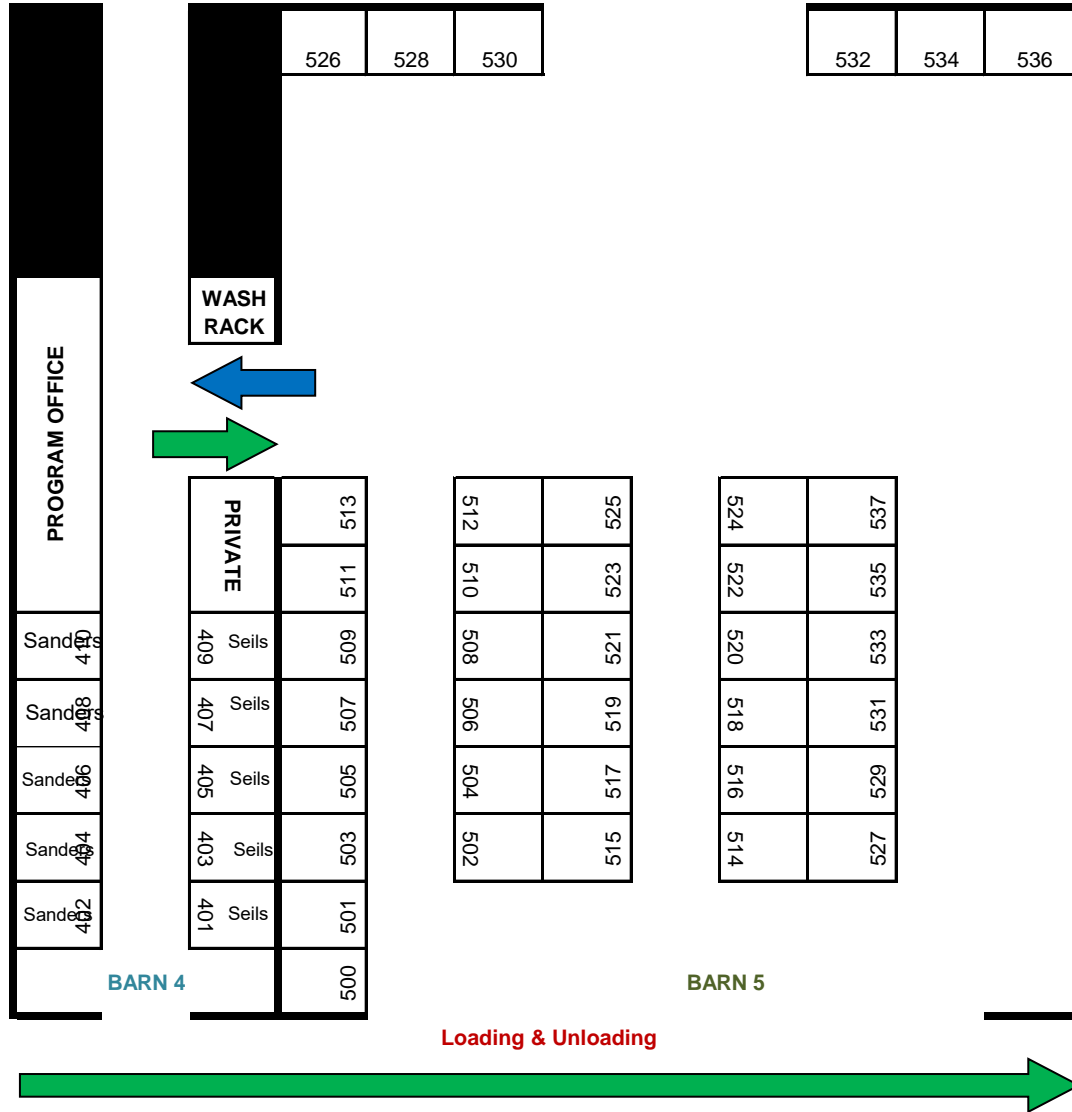

BARN 4 CONTAINS 10 TOTAL STALLS & BARN 5 CONTAINS 38 TOTAL STALLS

PROGRAM OFFICE	
Sand	412
Sand	414
Sand	416
Sand	418
Sand	420

WASH RACK

PRIVATE	513
515	
409 Seils	609
407 Seils	707
405 Seils	805
403 Seils	903
401 Seils	1001
500	

512		525
510		523
508		521
506		519
504		517
502		515

524		537
522		535
520		533
518		531
516		529
514		527

526	528	530
-----	-----	-----

532	534	536
-----	-----	-----

BARN 4

BARN 5

Loading & Unloading

DRIVEWAY TO ALL ARENAS & OTHER BARNs